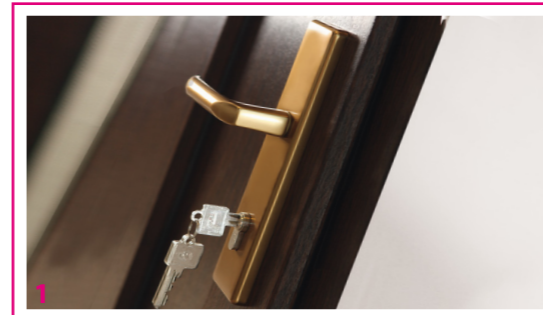

4 Klika, koule, madlo

Elegantní sady ideálně přizpůsobených klik, koulí a madel – zajišťující vzhled a způsob otevírání/zavírání dveří přizpůsobených vkusům a potřebám každého z uživatelů (foto č. 1).

5 Práh

Hliníkový práh (nízký, vysoký) s tepelnou vložkou – vylučuje jev tepelného bodu, chrání před zbytečnou ztrátou tepla a zajišťuje jemný přechod ven (foto č. 2).

Model vchodových dveří prezentovaný v třídě **GOLD**

Vchodové dveře EUROCOLOR, vyrobené z jakostního PVC nebo RAU-FIPRO®, spojují vysokou kvalitu s moderním designem. Všechno je tak, aby byl zajištěn elegantní vchod do každého domu. Pouze vchodové dveře z PVC nebo RAU-FIPRO® zajišťují tak spojitou tvarovou a barevnou harmonii s okny na fasádě budovy. Výrobek je dostupný ve 4 různých třídách (Bronze, Silver, Gold, Gold Plus).