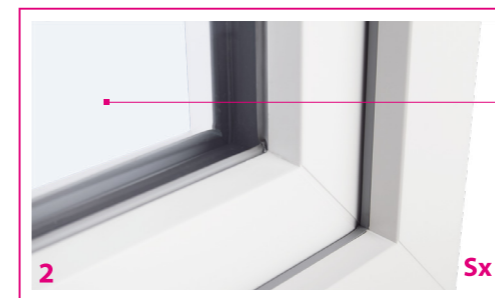

Okno EFEKTIV vlastní nejdůležitější funkce, které každodenně usnadňují užívání, a optimální kvalita využitých komponentů zaručuje trvalost a kvalitu okna po dlouhá léta.

6 Sklo

Dvojsklo s rámečkem *Super Spacer*® vyrobené v nejnovější technologii spojování (bez stříhání rámečku v rozích skla, což působí netěsnost) s použitím materiálu Hot-Melt – zaručující vysokou těsnost skla a zachování vlastností skla po dlouhá léta.