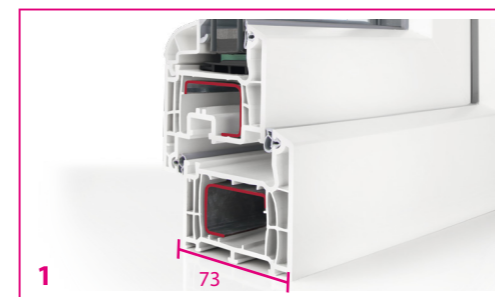

Okno EFEKTIV vlastní nejdůležitější funkce, které každodenně usnadňují užívání, a optimální kvalita využitých komponentů zaručuje trvalost a kvalitu okna po dlouhá léta.

6 Sklo

Dvojsklo s rámečkem *Super Spacer*® vyrobené v nejnovější technologii spojování (bez stříhání rámečku v rozích skla, což působí netěsnost) s použitím materiálu Hot-Melt – zaručující vysokou těsnost skla a zachování vlastností skla po dlouhá léta.