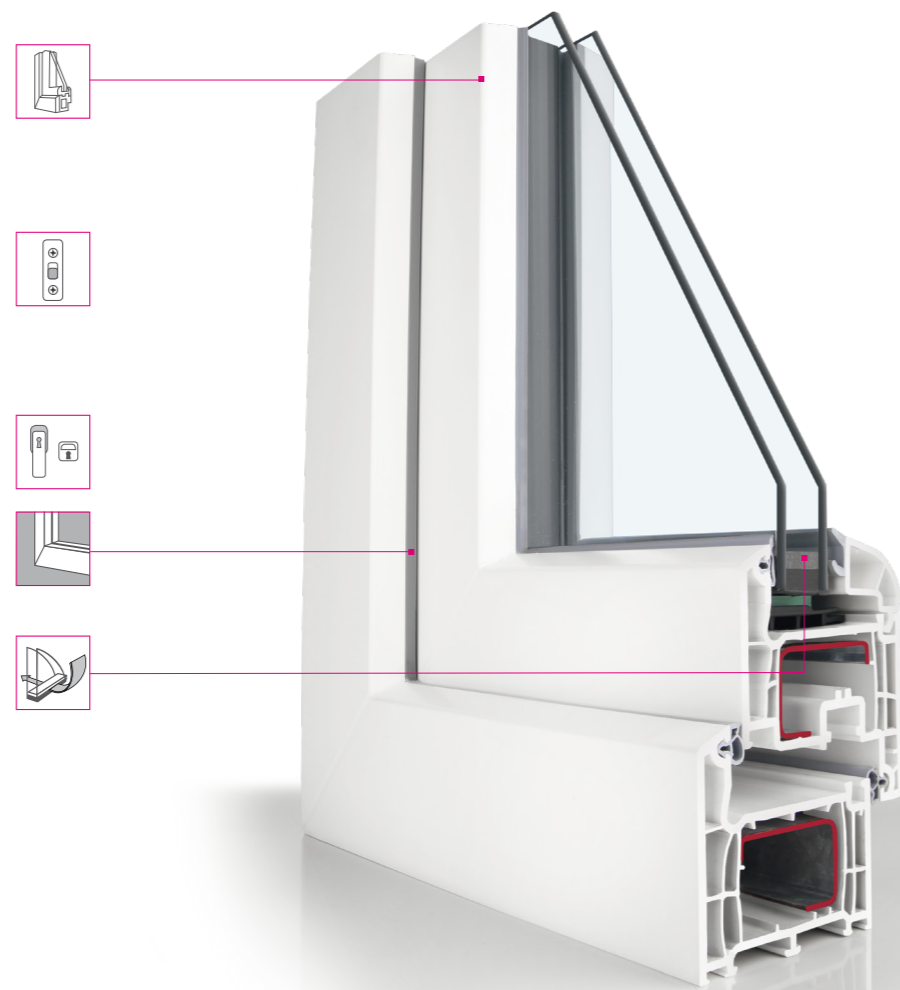

Okno Efektiv

Efektivnost nade vše

1 Profil

Německý systém značky Brügmann, 5-komorový o šířce 73 mm zaručující zachování optimálních funkcí, tepelných a akustických vlastností, ideální pro stavbu rodinných domů, kde se hledá solidní a značkové řešení za příznivou cenu.

3 Klika

Hliníková klika – zaručující komfortní a snadné otevírání/zavírání oken.

4 Těsnění

Vyrobené z trvanlivé kaučukové a silikonové hmoty s vysokou odolností proti UV záření, v harmonické šedé barvě pro bílá okna.

5 Rámeček

Patentovaný rámeček *Super Spacer*® ze speciální polymerické hmoty – zaručuje o 15% více tepla, až do 2dB dodatečně redukuje hluk, až o 70% snižuje kondenzaci vlhkosti, až o 20 let prodlužuje životnost skla.

Okno EFEKTIV vlastní nejdůležitější funkce, které každodenně usnadňují užívání, a optimální kvalita využitých komponentů zaručuje trvalost a kvalitu okna po dlouhá léta.

6 Sklo

Dvojsklo s rámečkem *Super Spacer*® vyrobené v nejnovější technologii spojování (bez stříhání rámečku v rozích skla, což působí netěsnost) s použitím materiálu Hot-Melt – zaručující vysokou těsnost skla a zachování vlastností skla po dlouhá léta.